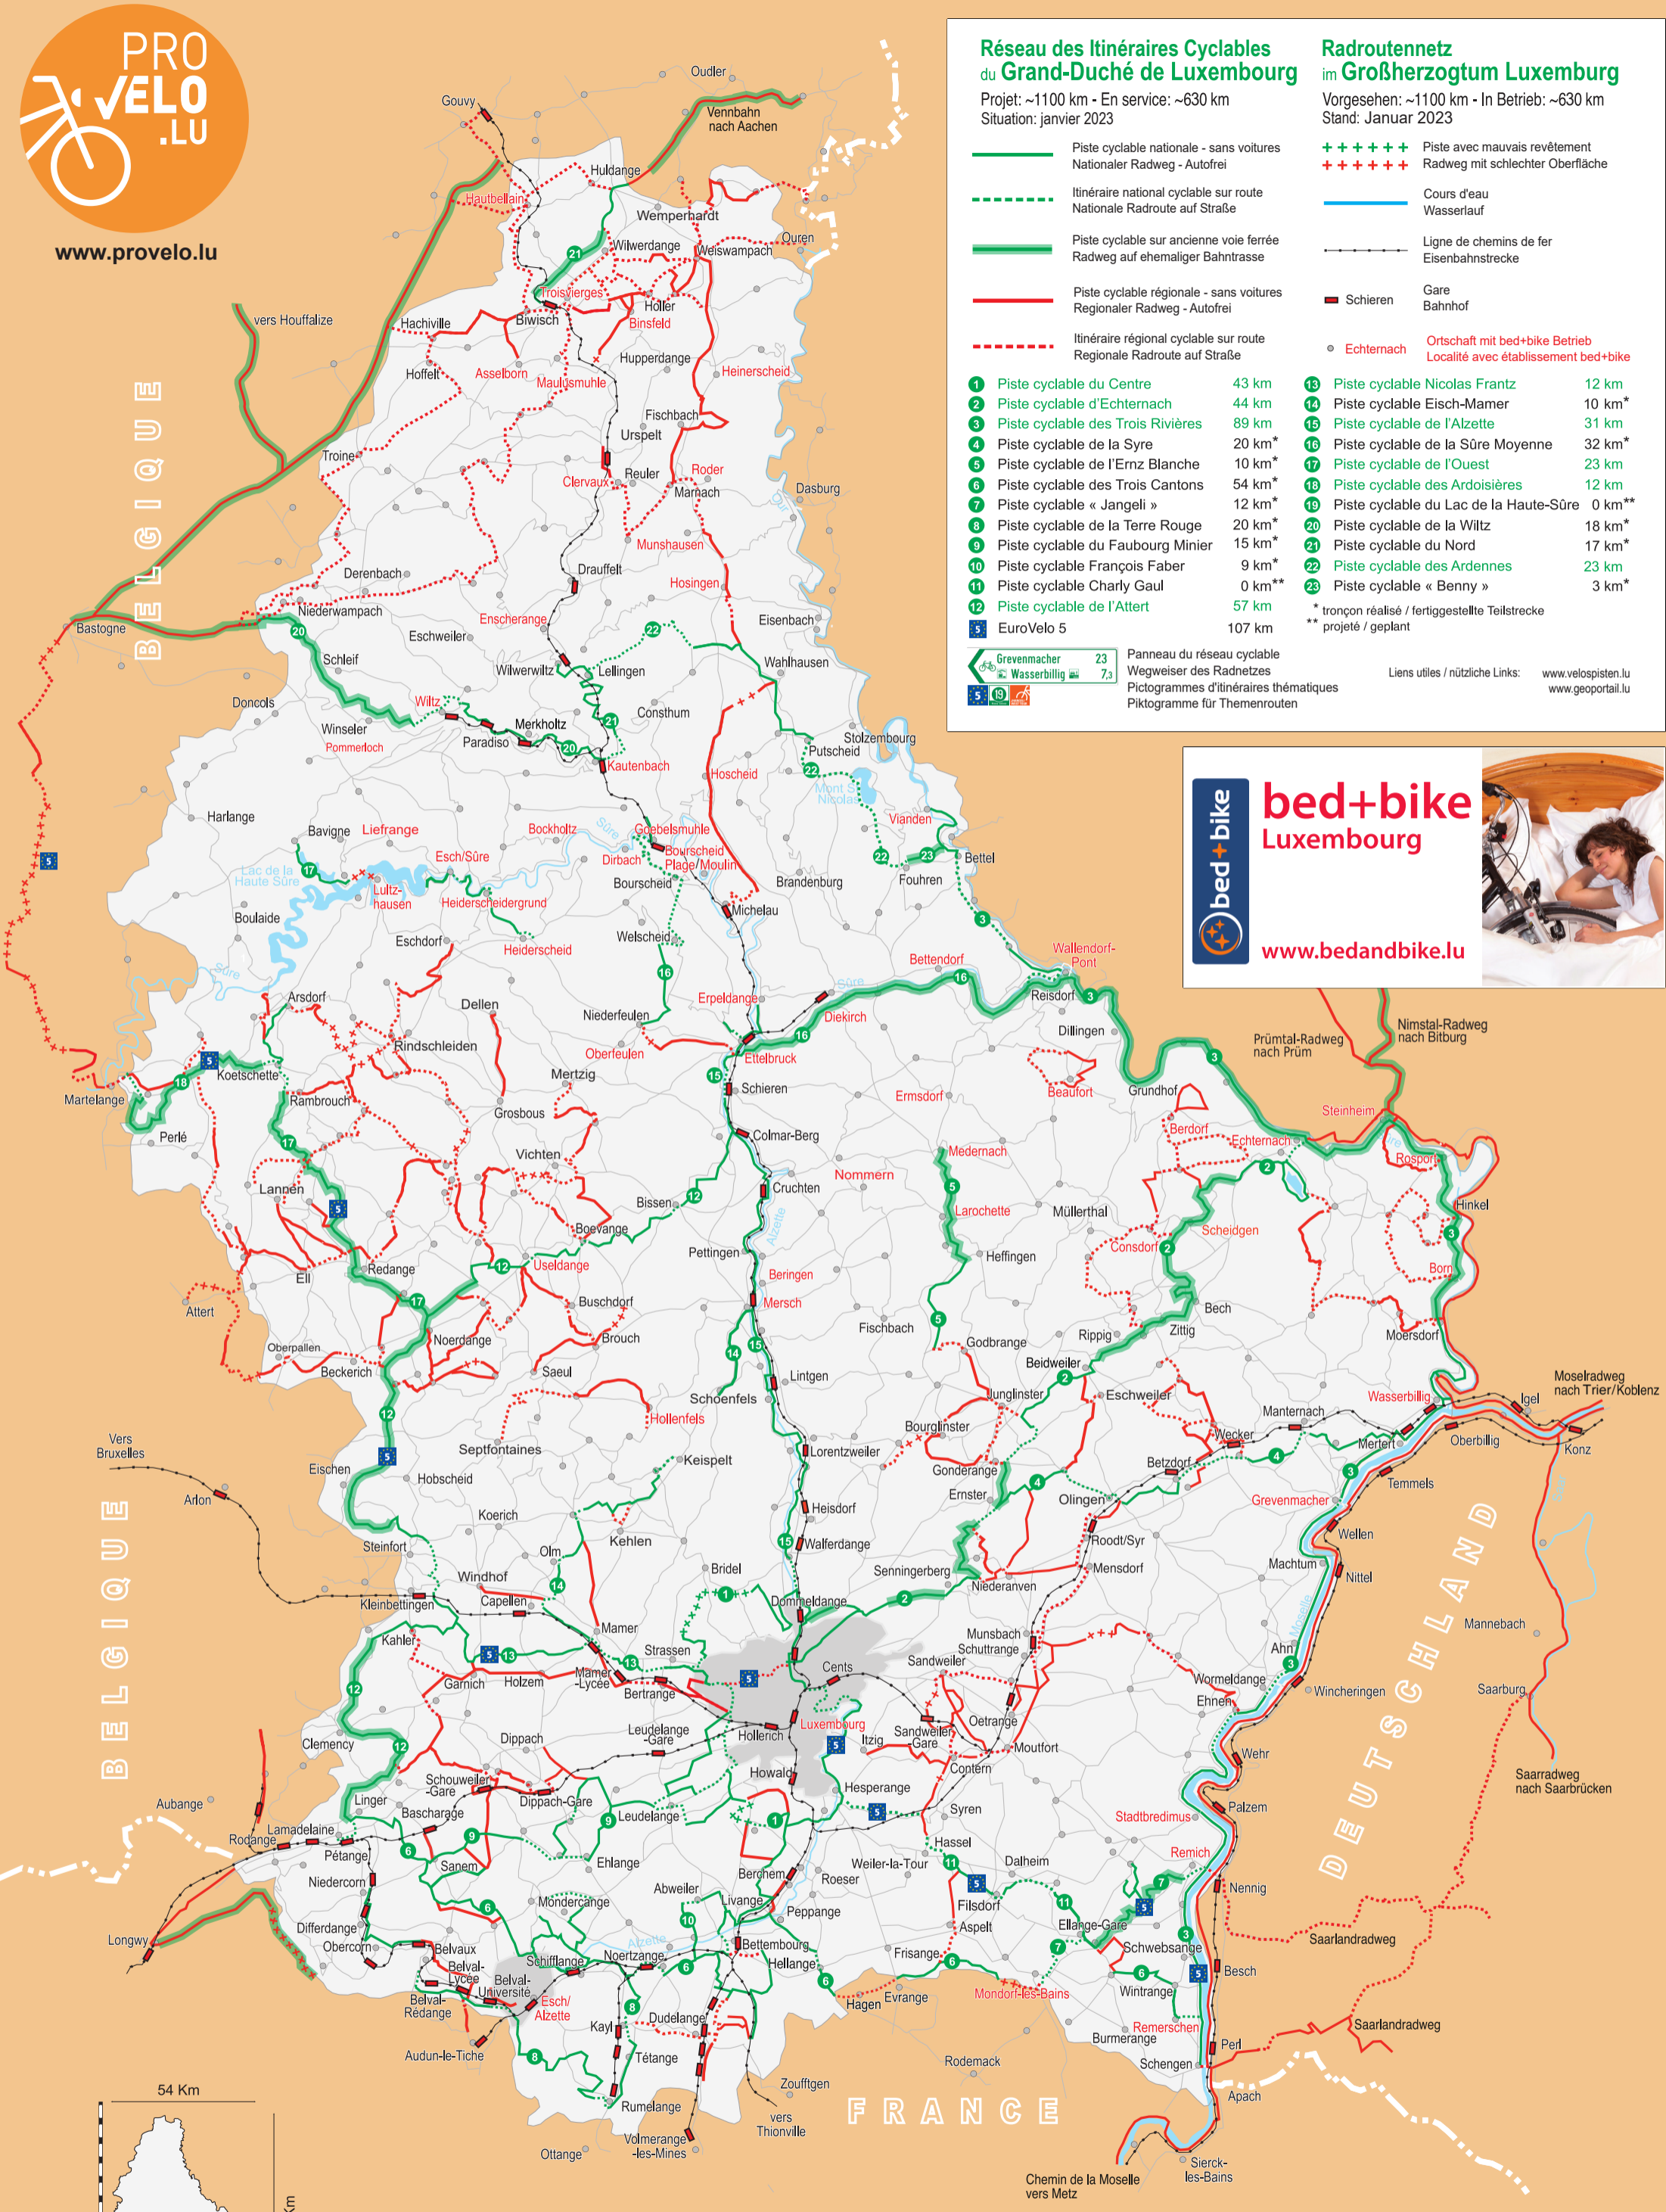

### Réseau des Itinéraires Cyclables du Grand-Duché de Luxembourg

Projet: ~1100 km - En service: ~630 km  
Situation: janvier 2023

### Radroutennetz im Großherzogtum Luxemburg

Vorgesehen: ~1100 km - In Betrieb: ~630 km  
Stand: Januar 2023

- Piste cyclable nationale - sans voitures  
Nationaler Radweg - Autofrei
- Itinéraire national cyclable sur route  
Nationale Radroute auf Straße
- Piste cyclable sur ancienne voie ferrée  
Radweg auf ehemaliger Bahntrasse
- Piste cyclable régionale - sans voitures  
Regionaler Radweg - Autofrei
- Itinéraire régional cyclable sur route  
Regionale Radroute auf Straße
- Piste avec mauvais revêtement  
Radweg mit schlechter Oberfläche
- Cours d'eau  
Wasserlauf
- Ligne de chemins de fer  
Eisenbahnstrecke
- Schieren  
Gare  
Bahnhof
- Echternach  
Ortschaft mit bed+bike Betrieb  
Localité avec établissement bed+bike

Piste cyclable du Centre	43 km	Piste cyclable Nicolas Frantz	12 km
Piste cyclable d'Echternach	44 km	Piste cyclable Eisch-Mamer	10 km*
Piste cyclable des Trois Rivières	89 km	Piste cyclable de l'Alzette	31 km
Piste cyclable de la Syre	20 km*	Piste cyclable de la Sûre Moyenne	32 km*
Piste cyclable de l'Ernz Blanche	10 km*	Piste cyclable de l'Ouest	23 km
Piste cyclable des Trois Cantons	54 km*	Piste cyclable des Ardoisières	12 km
Piste cyclable « Jangeli »	12 km*	Piste cyclable du Lac de la Haute-Sûre	0 km**
Piste cyclable de la Terre Rouge	20 km*	Piste cyclable de la Wiltz	18 km*
Piste cyclable du Faubourg Minier	15 km*	Piste cyclable du Nord	17 km*
Piste cyclable François Faber	9 km*	Piste cyclable des Ardennes	23 km
Piste cyclable Charly Gaul	0 km**	Piste cyclable « Benny »	3 km*
Piste cyclable de l'Attert	57 km		
EuroVelo 5	107 km		

Grevenmacher 23  
 Wasserbillig 7,3

Panneau du réseau cyclable  
Wegweiser des Radnetzes  
Pictogrammes d'itinéraires thématiques  
Piktogramme für Themenrouten

Liens utiles / nützliche Links: [www.velospisten.lu](http://www.velospisten.lu)  
[www.geoportal.lu](http://www.geoportal.lu)